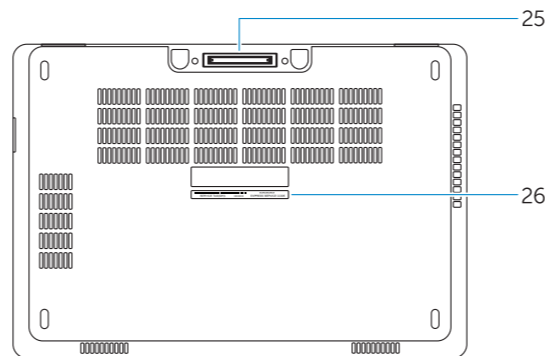

P62G

P62G001

Latitude E5470

Features

[Funktioner](#) | [Ominaisuudet](#) | [Funksjoner](#) | [Funktioner](#)

1. Network connector
2. VGA connector
3. SIM card slot (optional)
4. Microphone
5. Camera (optional)
6. Camera-status light (optional)
7. Microphone
8. HDMI connector
9. USB 3.0 connector
10. Power connector
11. Security cable-slot
12. Power button
13. USB 3.0 connector with PowerShare
14. SD memory-card reader
15. Headphone connector
16. Touch fingerprint reader (optional)
17. Contactless smart-card reader (optional)
18. Battery-status light
19. Hard-drive activity light
20. Power-status light
21. Speakers
22. Touchpad
23. Smart-card reader(optional)
24. USB 3.0 connector
25. Docking connector
26. Service-tag label