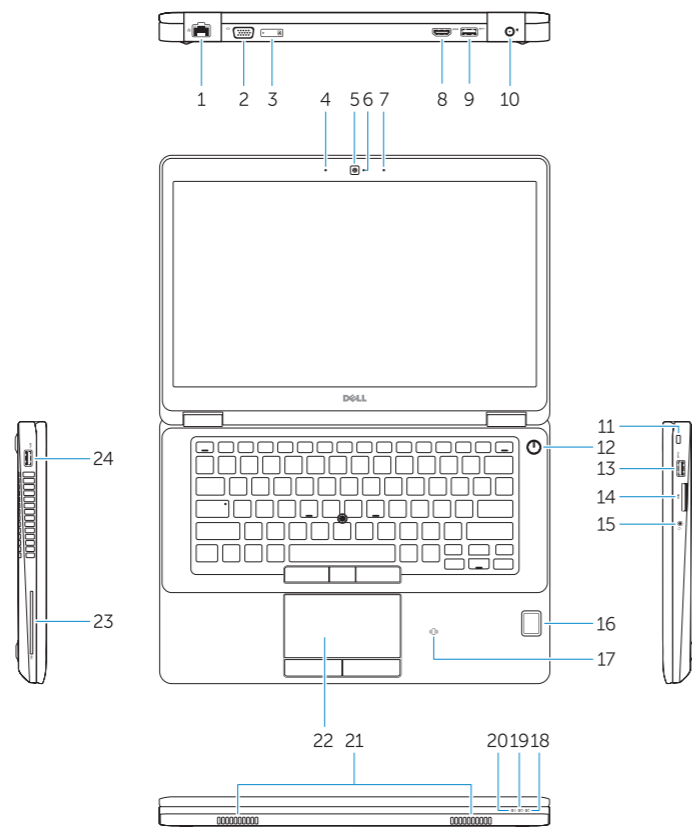

P62G

P62G001

Latitude E5470

Features

[Funktioner](#) | [Ominaisuudet](#) | [Funksjoner](#) | [Funktioner](#)

1. Network connector
2. VGA connector
3. SIM card slot (optional)
4. Microphone
5. Camera (optional)
6. Camera-status light (optional)
7. Microphone
8. HDMI connector
9. USB 3.0 connector
10. Power connector
11. Security cable-slot
12. Power button
13. USB 3.0 connector with PowerShare
14. SD memory-card reader
15. Headphone connector
16. Touch fingerprint reader (optional)
17. Contactless smart-card reader (optional)
18. Battery-status light
19. Hard-drive activity light
20. Power-status light
21. Speakers
22. Touchpad
23. Smart-card reader(optional)
24. USB 3.0 connector
25. Docking connector
26. Service-tag label