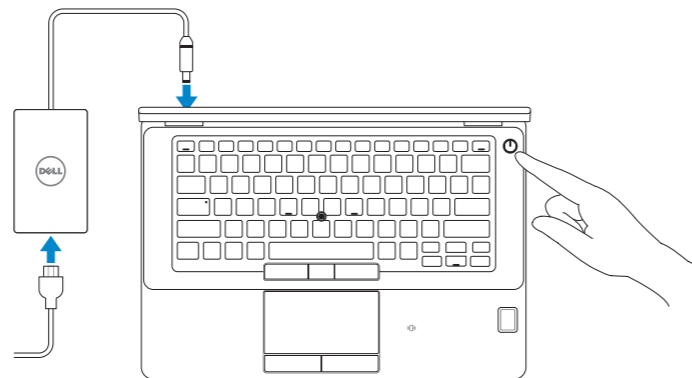

Latitude 14 5000 Series

E5470

Quick Start Guide

Hurtig startguide

Pikaopas

Hurtigstart

Snabbstartguide

1 Connect the power adapter and press the power button

Tilslut strømadapteren og tryk på tænd/sluk-knappen

Kytke verkkolaite ja paina virtapainiketta

Slik kobler du til strømadapteren og trykker på strømknappen

Anslut strömadaptern och tryck på strömbrytaren